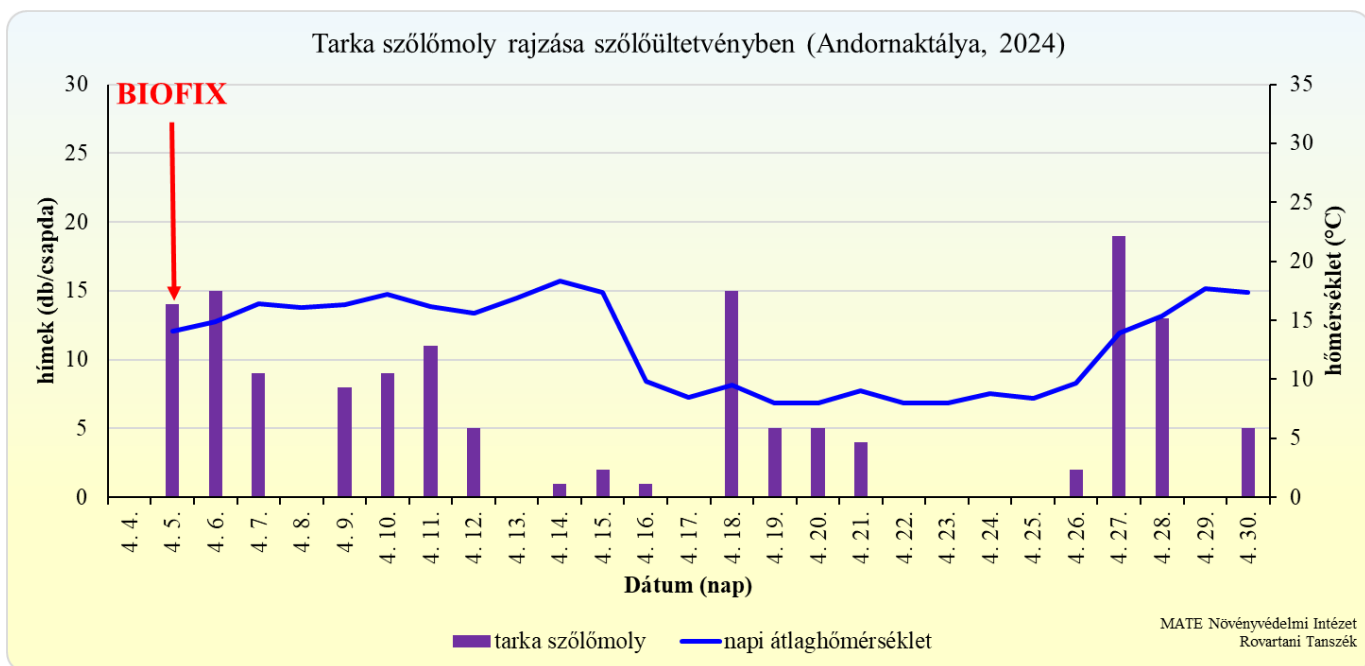

Szilvamoly rajzása szilvaültvényben (Soroksár, 2024)

Almamoly rajzása almaültvényben (Soroksár, 2024)

A barackmoly megfigyelése az AgroSense távcsapdjával történik.