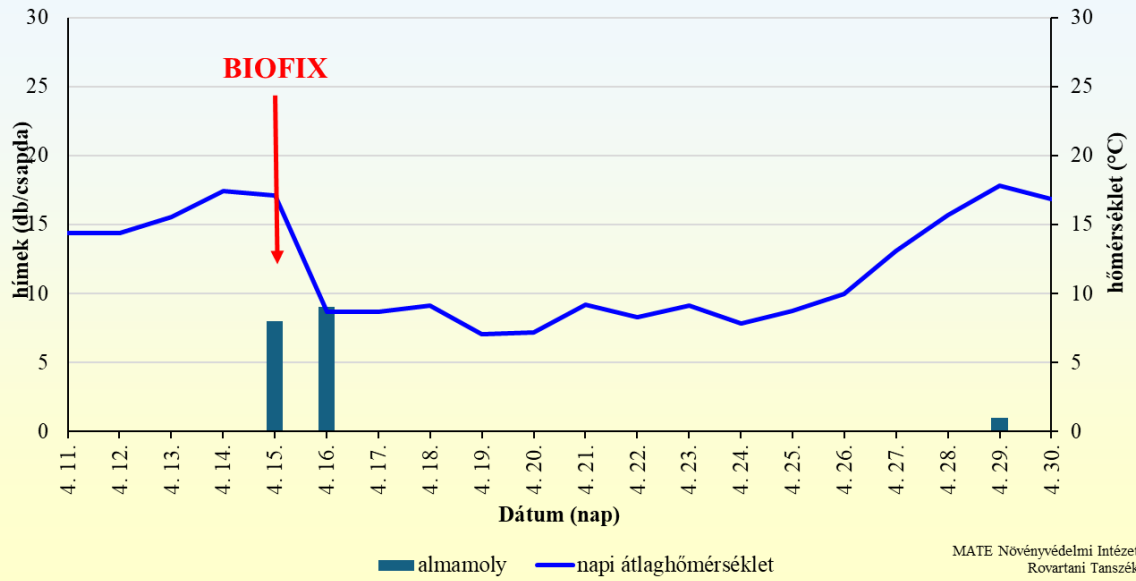

Szilvamoly rajzása szilvaültvényben (Soroksár, 2024)

Almamoly rajzása almaültvényben (Soroksár, 2024)

A barackmoly megfigyelése az AgroSense távcsapdjával történik.