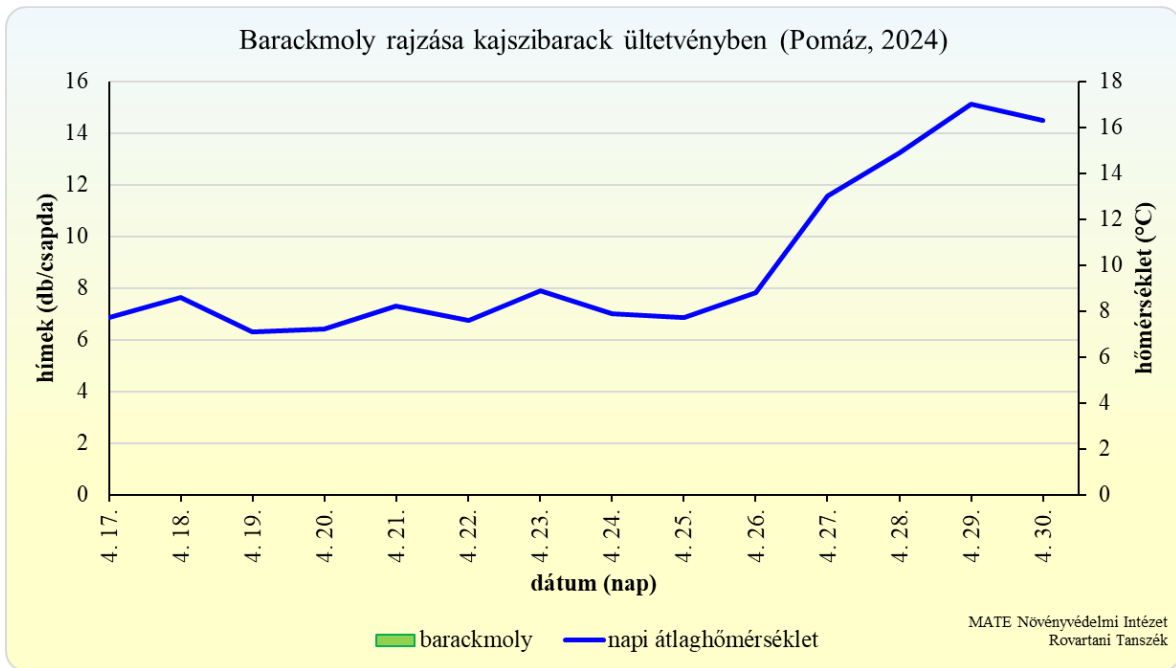

Szilvamoly rajzása szilvaültvényben (Soroksár, 2024)

Almamoly rajzása almaültvényben (Soroksár, 2024)

A barackmoly megfigyelése az AgroSense távcsapdjával történik.