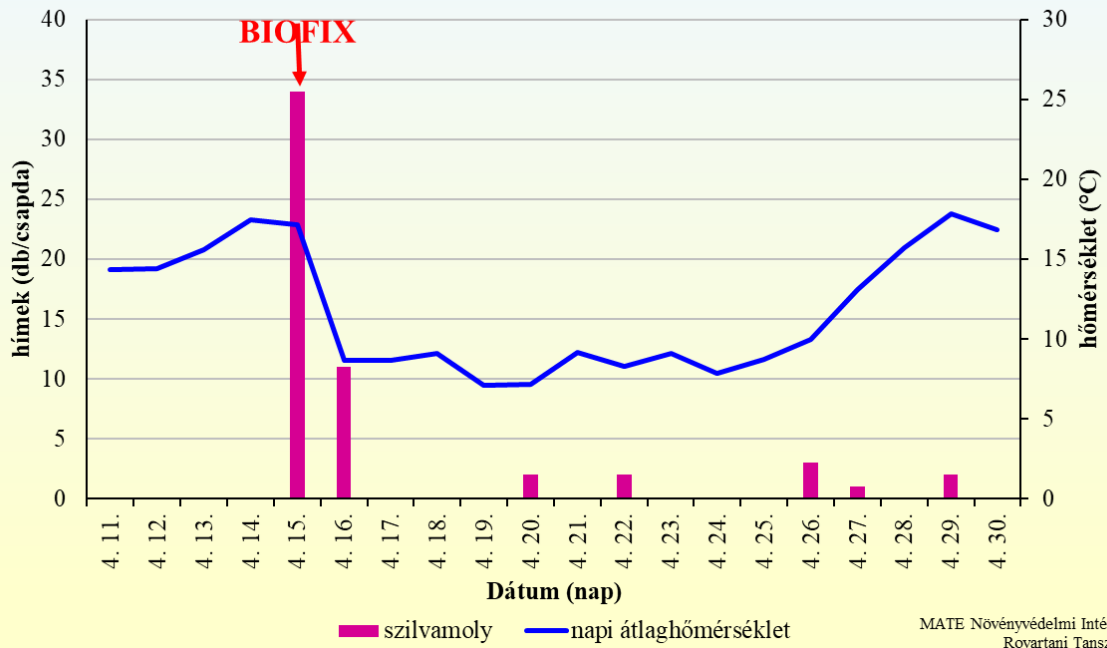

Szilvamoly rajzása szilvaültvényben (Soroksár, 2024)

Almamoly rajzása almaültvényben (Soroksár, 2024)

A barackmoly megfigyelése az AgroSense távcsapdjával történik.